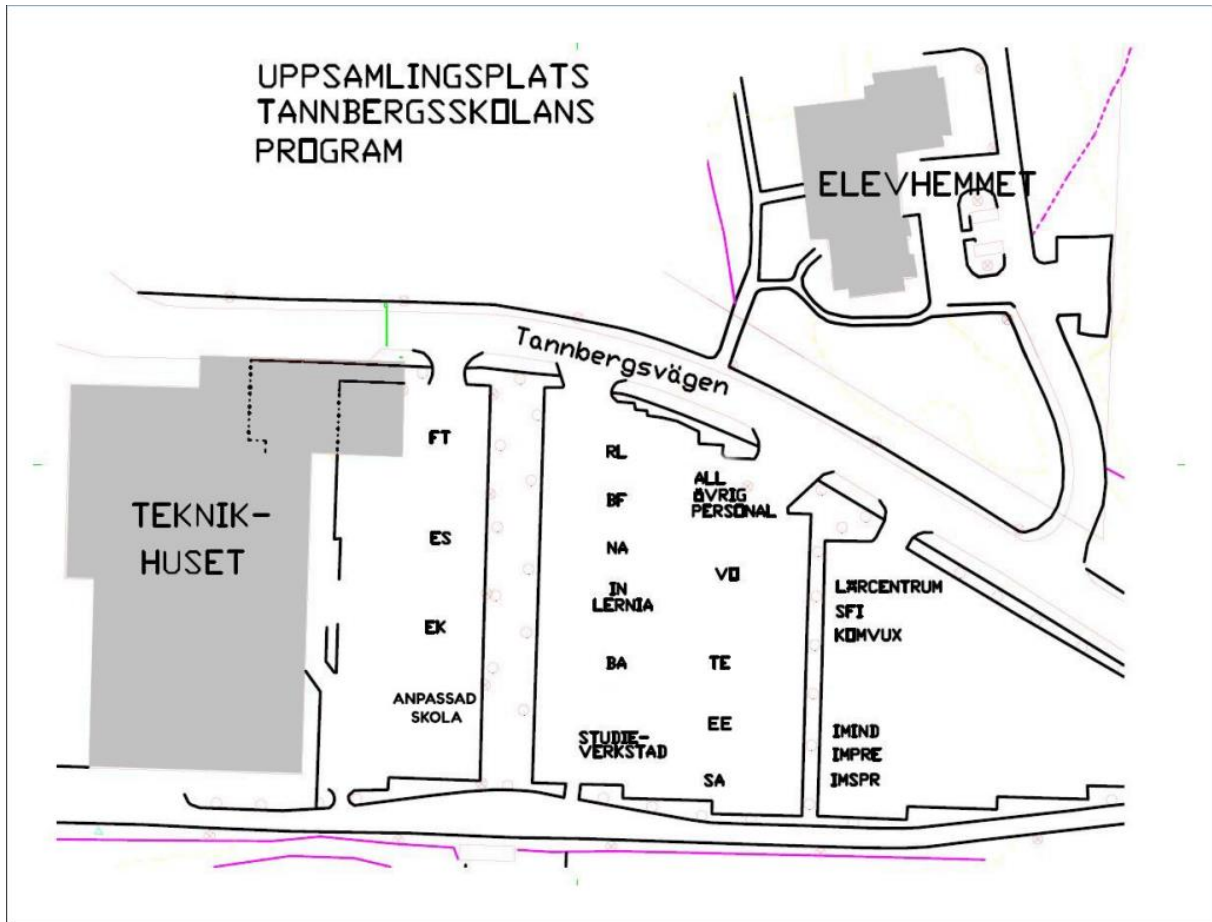

Utrymningsrutiner vid brand

Tannbergsskolan

Larmzoner

Brandlarmet på Tannbergsskolan är uppdelat i 4 larmzoner. **Utrymning sker enbart i den larmzon där larm utlösts.**

1. Huvudbyggnaden (här ingår korridoren mellan Huvudbyggnad – Etapp 2)
2. Etapp 2
3. J-huset (Lärcentrum)
4. Teknikhuset

LARMZONER BRANDLARM TANNBERGSSKOLAN

Uppsamlingsplatser

Rutiner om brandlarmet går

Lärare-elever-övrig personal

- Alla i berörd larmzon utrymmer genom närmsta utgång/nödutgång och tar sig till uppsamlingsplats.
- På uppsamlingsplatsen söker mentor åt sin mentorsgrupp.
- Insatsledare informerar utrymningsansvarig när faran är över. Detta meddelas i sin tur vidare till elever och personal som då kan återgå till normal verksamhet.