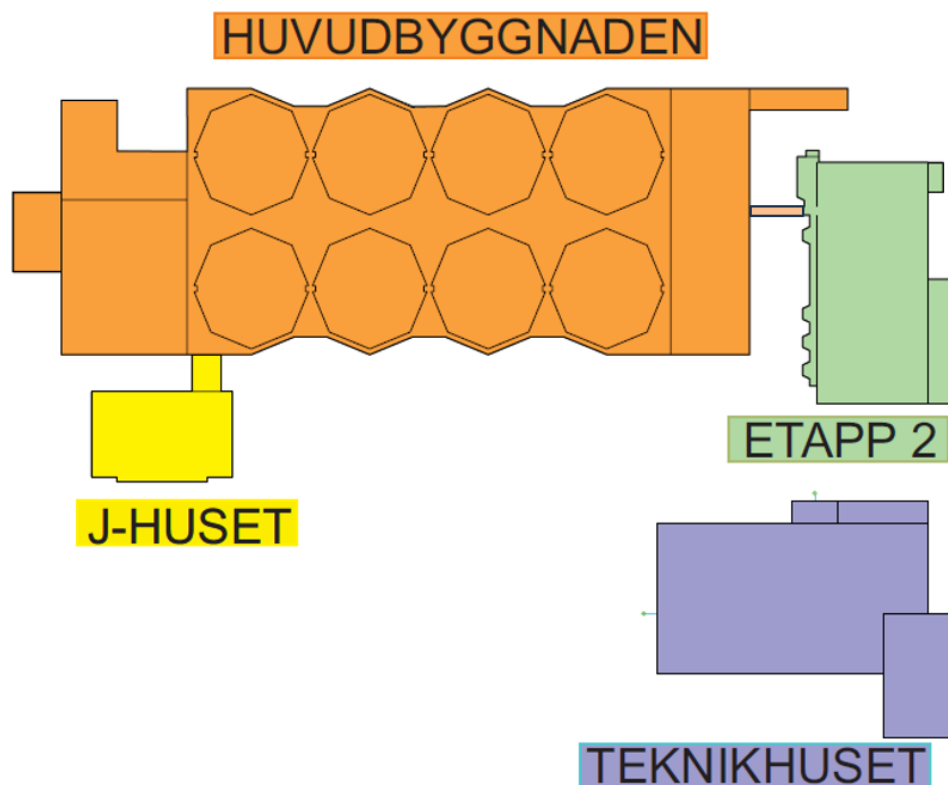

Utrymningsrutiner vid brand

Tannbergsskolan

Larmzoner

Brandlarmet på Tannbergsskolan är uppdelat i 4 larmzoner. **Utrymning sker enbart i den larmzon där larm utlösts.**

1. Huvudbyggnaden (här ingår korridoren mellan Huvudbyggnad – Etapp 2)
2. Etapp 2
3. J-huset (Lärcentrum)
4. Teknikhuset

LARMZONER BRANDLARM TANNBERGSSKOLAN

Uppsamlingsplatser

Rutiner om brandlarmet går

Lärare-elever-övrig personal

- Alla i berörd larmzon utrymmer genom närmsta utgång/nödutgång och tar sig till uppsamlingsplats.
- På uppsamlingsplatsen söker mentor åt sin mentorsgrupp.
- Insatsledare informerar utrymningsansvarig när faran är över. Detta meddelas i sin tur vidare till elever och personal som då kan återgå till normal verksamhet.