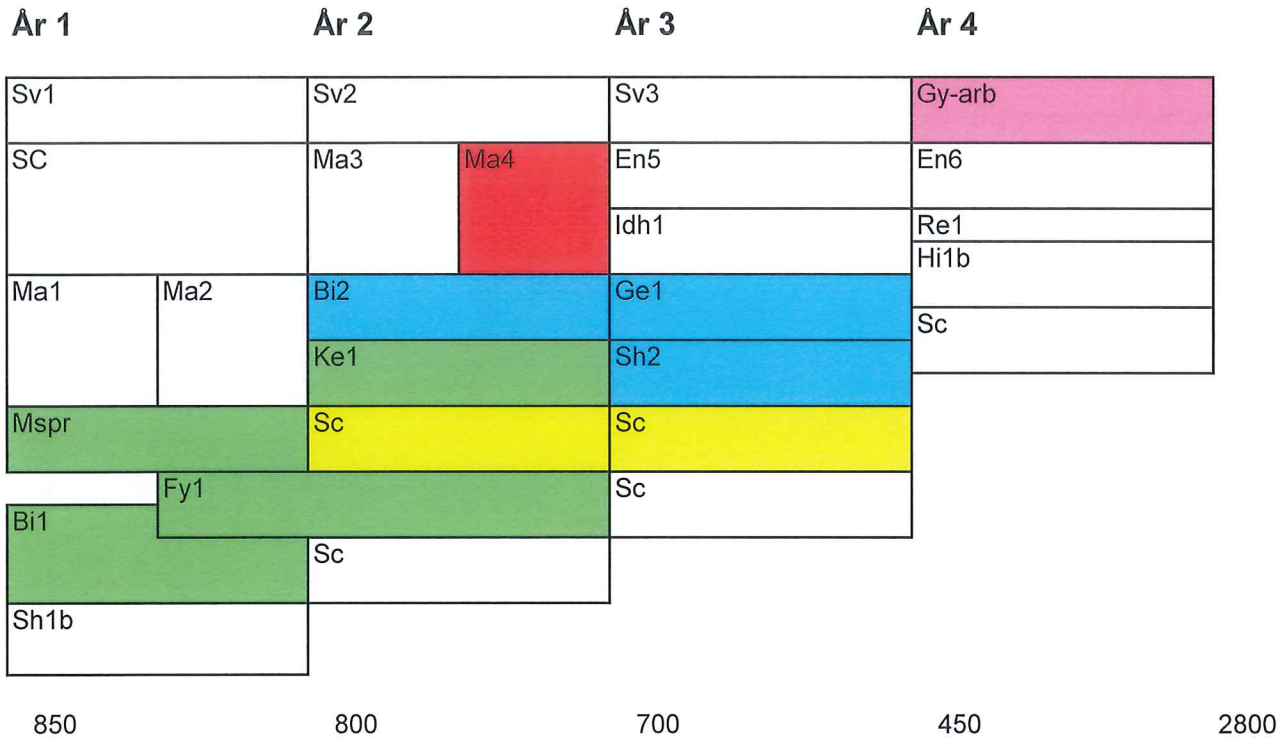

RAMTIMPLAN SKID 20-24
 Naturvetenskapsprogrammet
 Inriktning Naturvetenskap NANAS

- Gymnasiegemensamma ämnen
- Programgemensamma karaktärsämnen
- Inriktningar
- Programfördjupningar
- Individuellt val
- Gymnasiearbete

20191209 Dyz

RAMTIMPLAN SKID 20-24
 Naturvetenskapsprogrammet
 Inriktning Naturvetenskap NANAT

År 1		År 2		År 3		År 4	
Sv1		Sv2		Sv3		Gy-arb	
SC		Ma3	Ma4	En5	En6		
				Idh1	Re1		
Ma1	Ma2	Bi2		Fy2		Hi1b	
		Ke1	Ke2		Sc		
Mspr		Sc		Sc			
Bi1		Fy1		Sc			
Sh1b		Sc					
850		800		700		450	2800