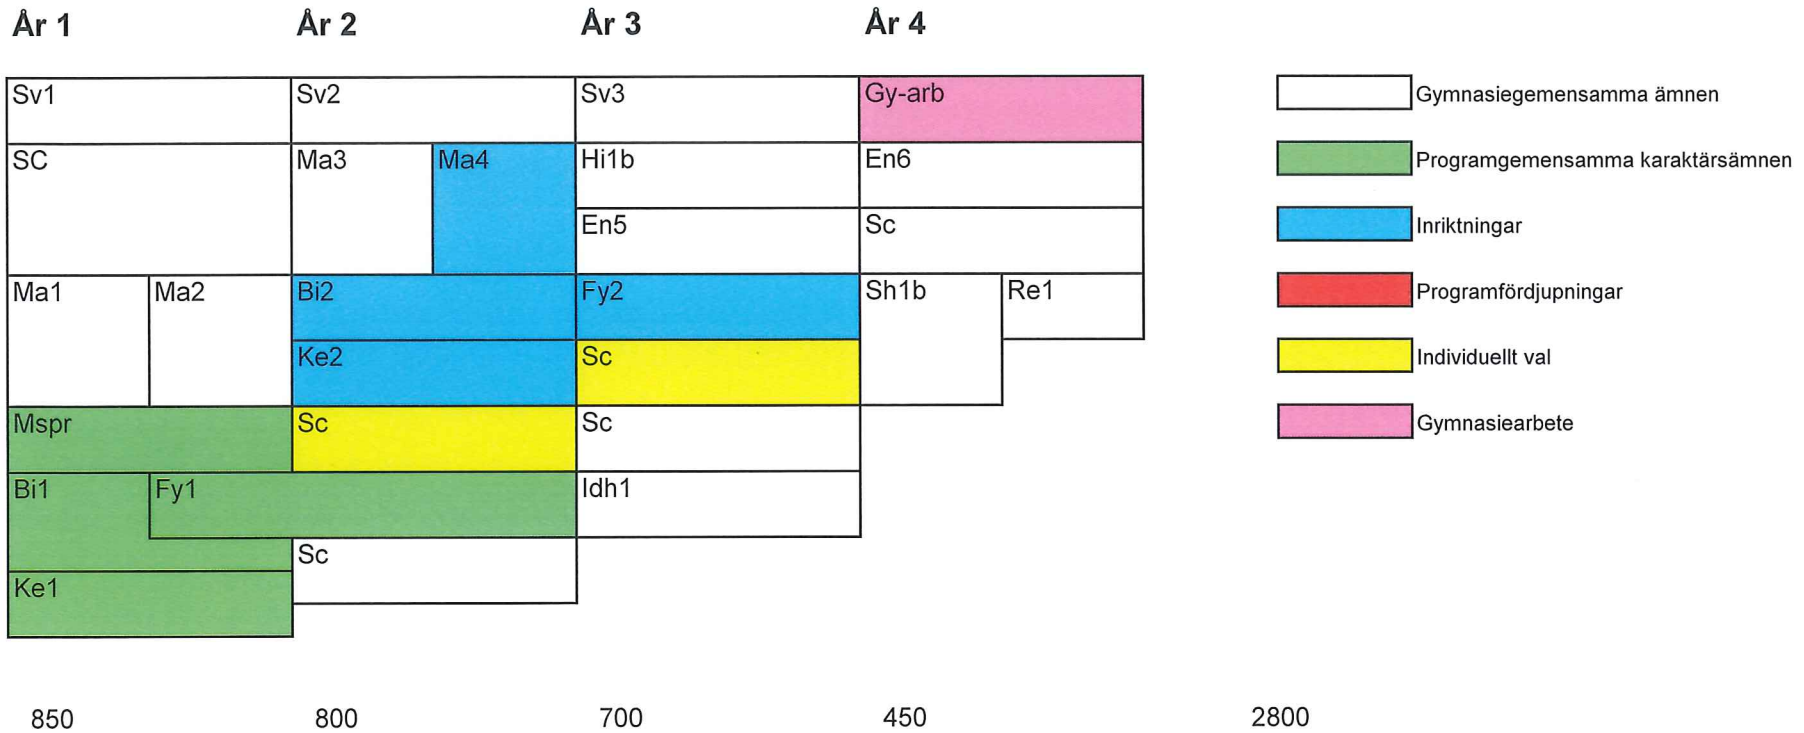

-  Gymnasiegemensamma ämnen
-  Programgemensamma karaktärsämnen
-  Inriktningar
-  Programfördjupningar
-  Individuellt val
-  Gymnasiearbete

RAMTIMPLAN SKID 18-22

Naturvetenskapsprogrammet
Inriktning Naturvetenskap NANAS

RAMTIMPLAN SKID 18-22
 Naturvetenskapsprogrammet
 Inriktning Naturvetenskap NANAT

Daniel