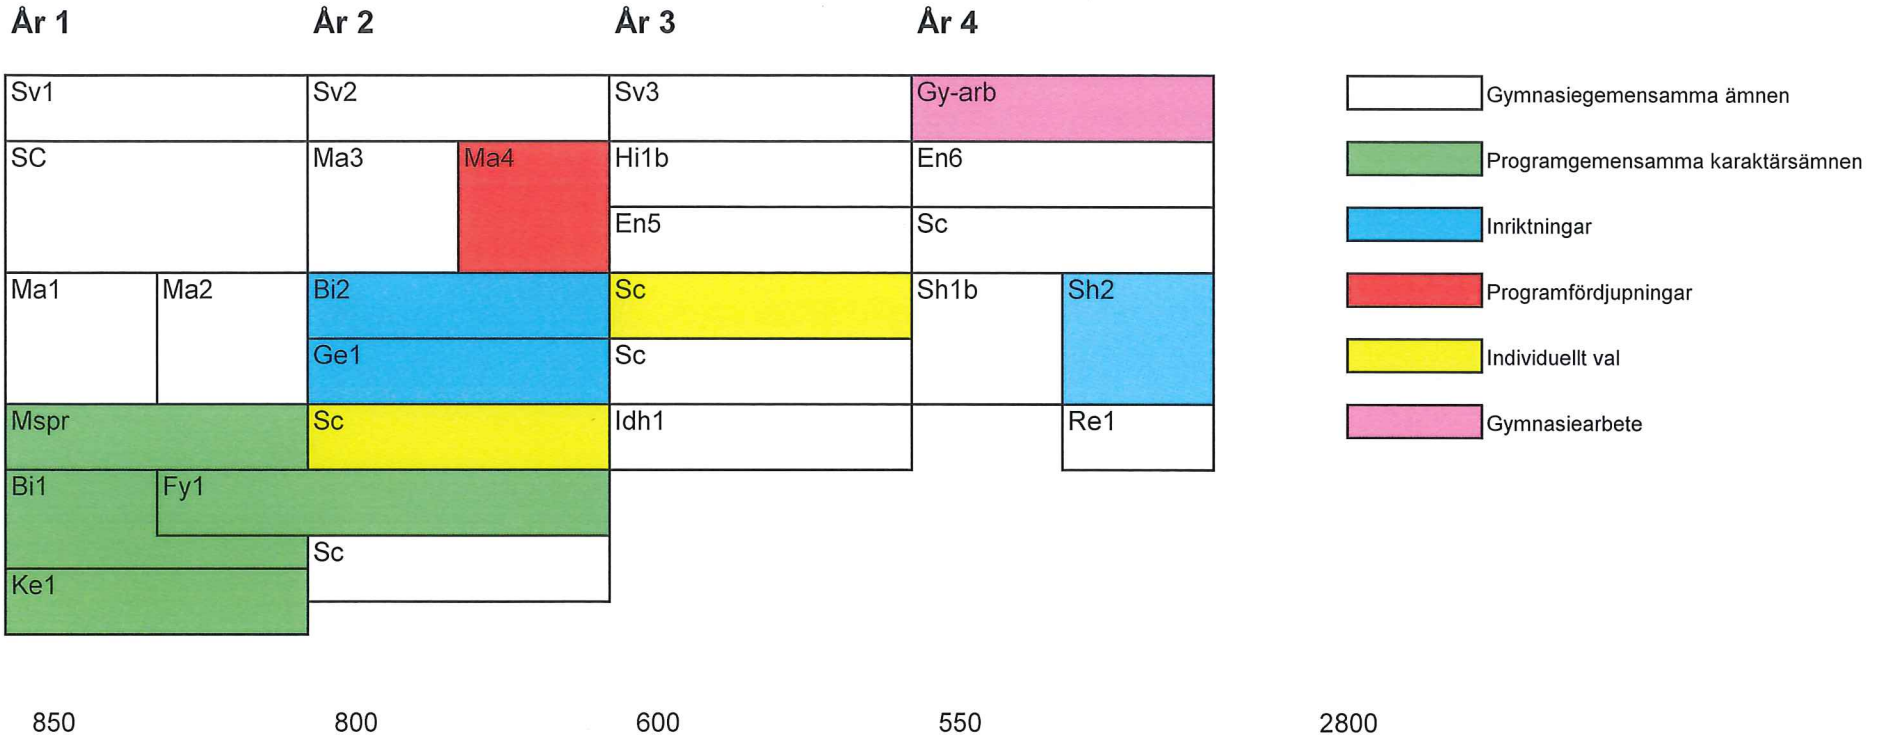

- Gymnasiegemensamma ämnen
- Programgemensamma karaktärsämnen
- Inriktningar
- Programfördjupningar
- Individuellt val
- Gymnasiearbete

Mediaproduktion kan väljas då utgår Ma4

Danf

RAMTIMPLAN 18-21

Naturvetenskapsprogrammet
Inriktning Naturvetenskap NANAT

År 1

År 2

År 3

Sv1		Sv2		Sv3	
En5		En6		Hi1b	
IDH1		Ma3	Ma4	Sh1b	Re1
Ma1	Ma2				
		Bi2	Fy2		
Mspr		Ke2	Ma5		
Bi1	Fy1	Naturvetenskaplig specialisering			
		Ind-val		Ind-val	
Ke1		Gy-arb			

850

800

850

2500

-  Gymnasiegemensamma ämnen
-  Programgemensamma karaktärsämnen
-  Inriktningar
-  Programfördjupningar
-  Individuellt val
-  Gymnasiearbete

RAMTIMPLAN SKID 18-22

Naturvetenskapsprogrammet
Inriktning Naturvetenskap NANAS